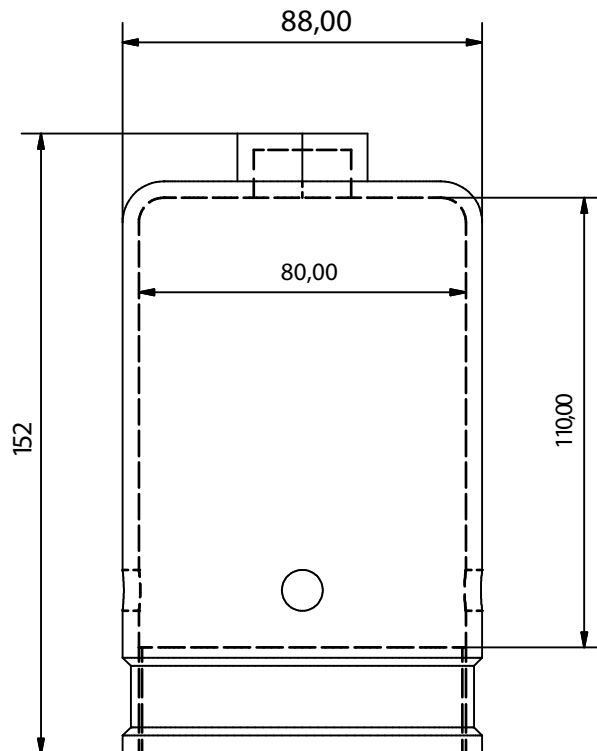

CAPOT DE PROTECTION W80

V-VAW80

Spécifications	
Nom	Valeur
Filletage	Femelle W80
Poids	860 g

Av. Alfonso Peña Boeuf, 6 y 9
 28022 MADRID - ESPAÑA
 TEL: +34 913121656
 FAX: +34 913295820

FICHE TECHNIQUE CAPOT DE PROTECTION W80

Description: Capot de protection pour cylindres asservis de 6.7 à 80L sans pesage continu.

Code fiche:	Fiche famille:	Référence:	Dessiné:	Date:	Révisé:	Date:	Révision:	Format:
AEX-FTC-09-071	IG-55	V-VAW80	DCM	21/12/2017	MRC	21/12/2017	1	A4