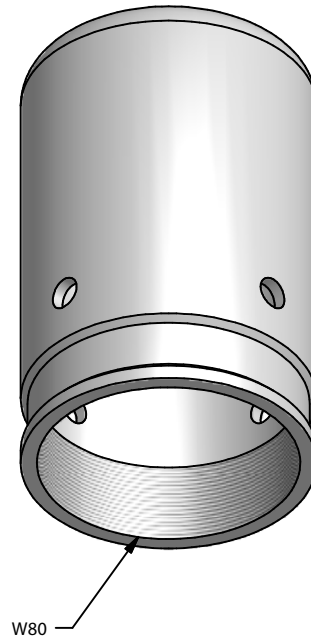

CAPOT DE PROTECTION W80

V-VAW80

Spécifications	
Nom	Valeur
Filletage	Femelle W80
Poids	860 g

Av. Alfonso Peña Boeuf, 6 y 9
 28022 MADRID - ESPAÑA
 TEL: +34 913121656
 FAX: +34 913295820

FICHE TECHNIQUE CAPOT DE PROTECTION W80

Description: Capot de protection pour cylindres asservis de 6.7 à 80L sans pesage continu.

Code fiche:	Fiche famille:	Référence:	Dessiné:	Date:	Révisé:	Date:	Révision:	Format:
AEX-FTC-09-071	IG-55	V-VAW80	DCM	21/12/2017	MRC	21/12/2017	1	A4